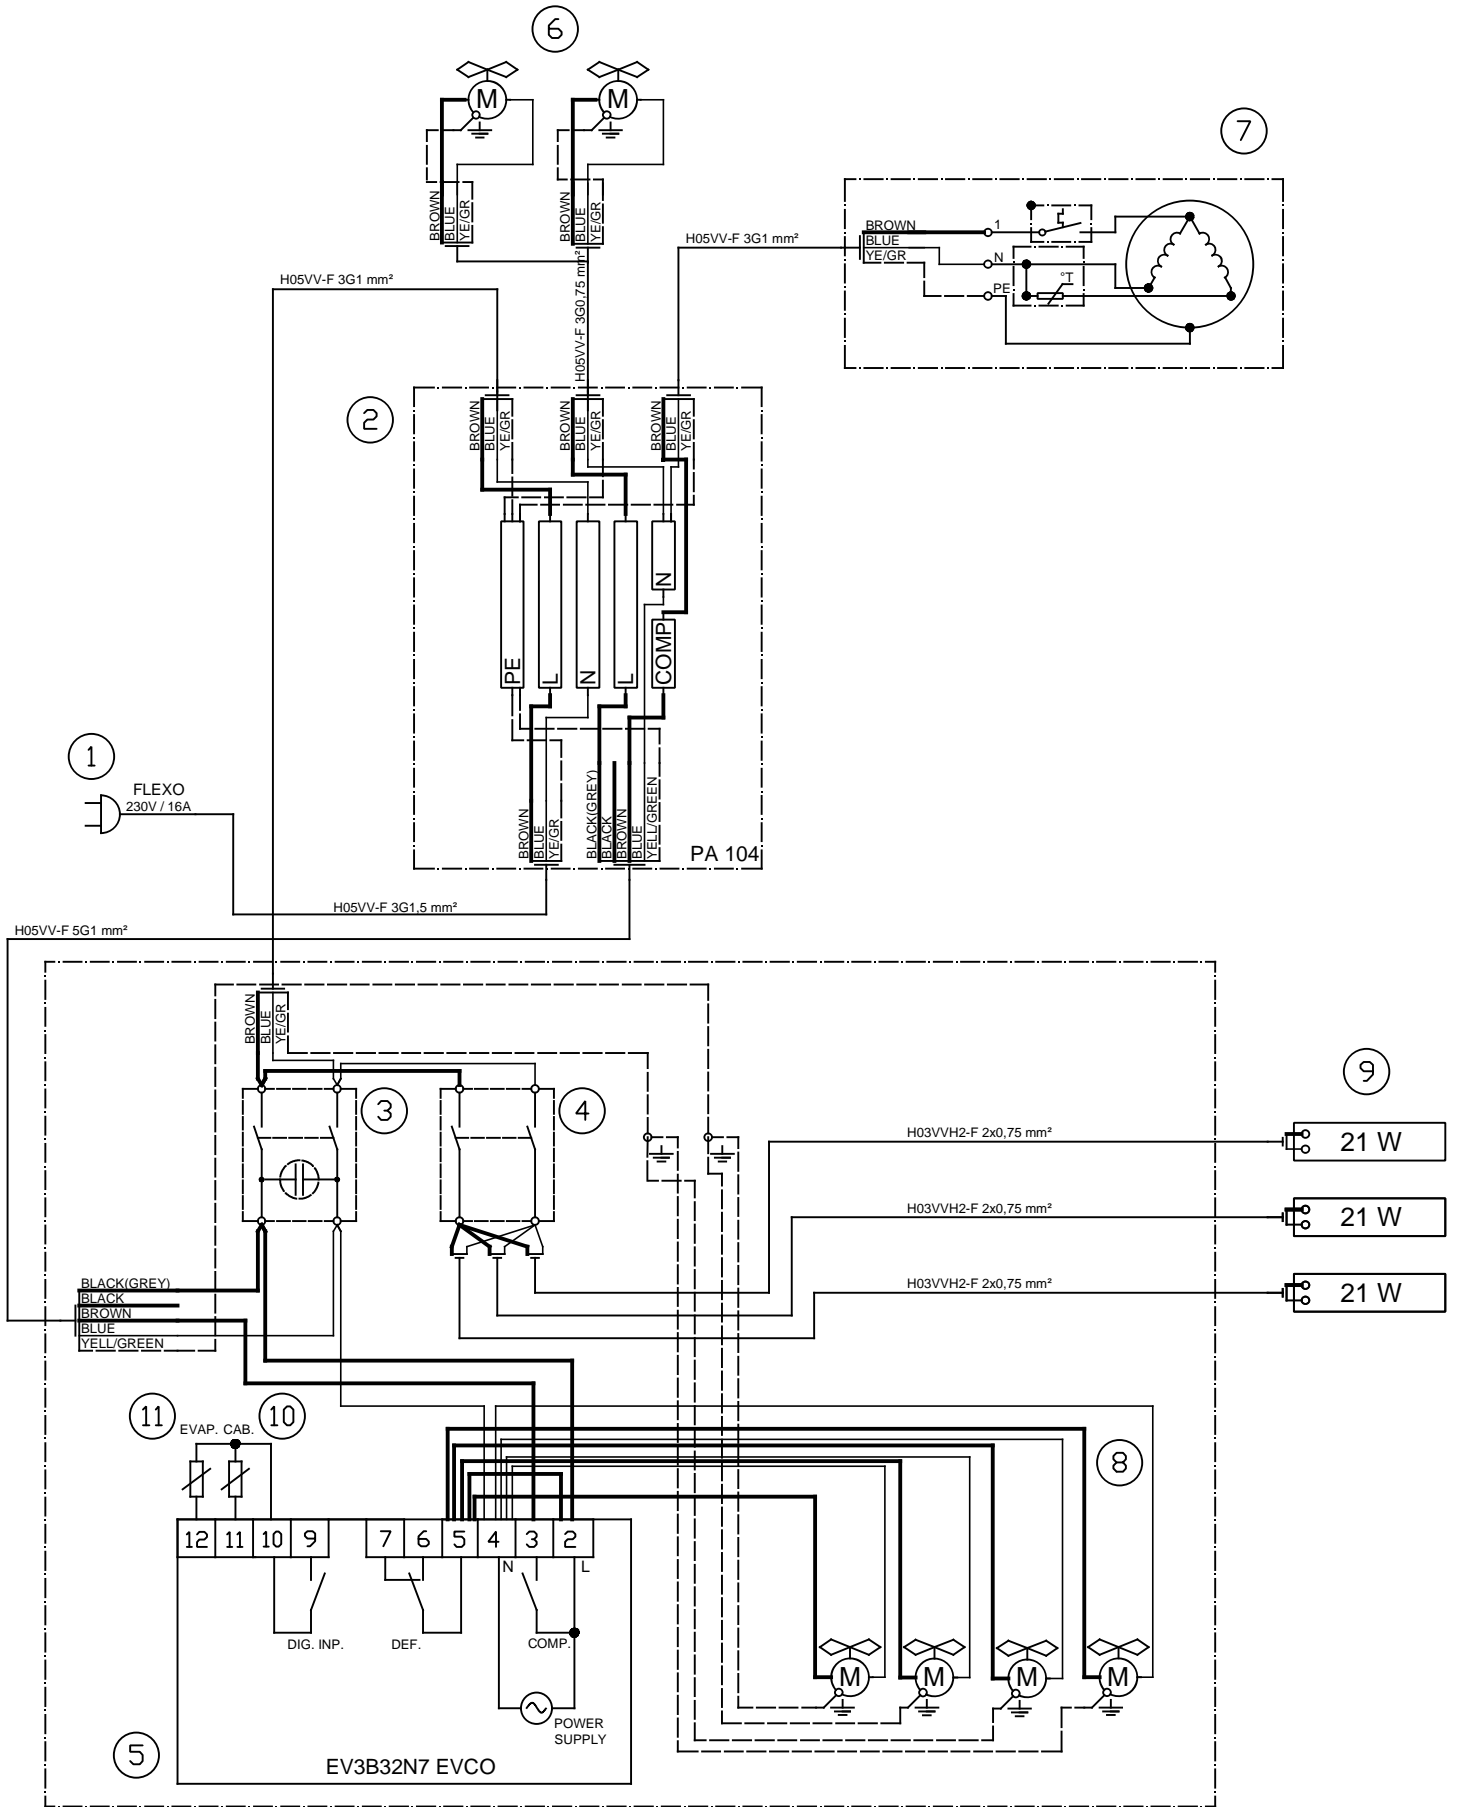

ADDA - COLD GN3

① Flexošňúra / Power supply cable

② Krabice rozvodná PA 104 / Terminal box

③ Vypínač / Switch

④ Vypínač svétel / Light switch

⑤ Řídící jednotka / Control unit

⑥ Ventilátor výparníku / Evaporator fan